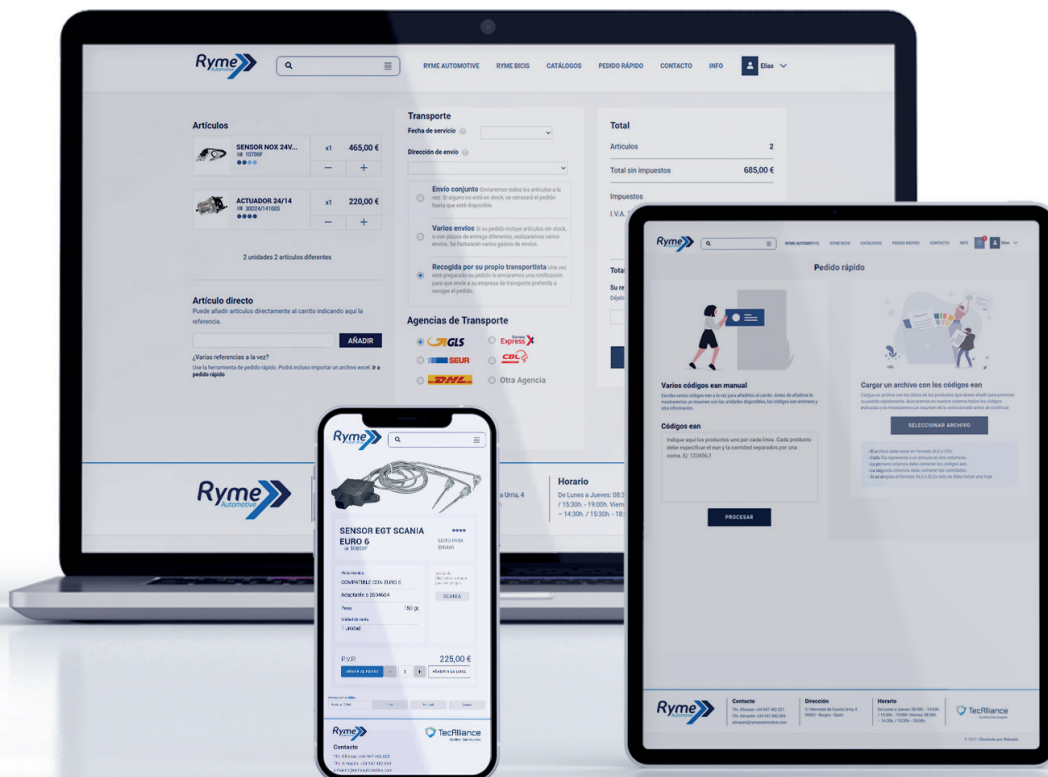

Nuevo Portal B2B

más rápido, más información, más RymeAutomotive

b2b.rymeautomotive.com

Nueva Función Guardar carros de Compra

Con la función "Guardar Carros de Compra", podrás guardar diferentes carros de compra, incluso cuando no estén listos para completar la compra. Esto le permitirá planificar sus pedidos de manera más estratégica y realizar pedidos de forma urgente de una forma rápida.