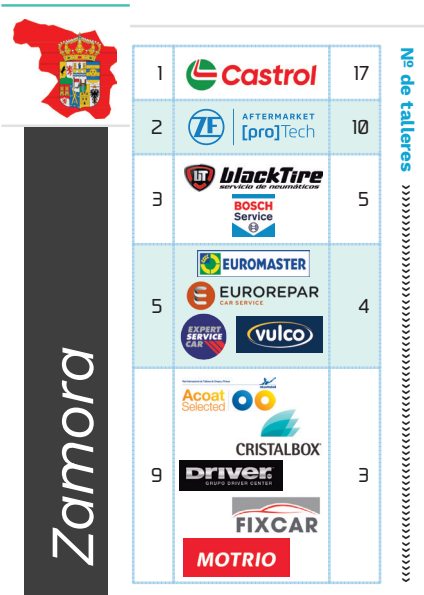

Enseñas con mayor cobertura por provincia

En las siguientes páginas, Infocap realiza un ranking con las diez redes de talleres multimarca (ya sean redes de posventa, agrupaciones de talleres o programas de fidelización) con mayor presencia en cada una de las provincias españolas, indicando el número de centros con los que cuenta en dicha región.

1		20
2		17
3		13
4		10
5		9
		9
6		8
		8
		8
9		7
		7

Nº de talleres

Madrid

1		203
2		120
3		103
4		93
5		89
6		81
7		80
8		75
9		68
10		60

Nº de talleres

Málaga

1		77
2		55
3		54
4		48
5		42
6		37
7		30
8		20
9		19
		19
10		12
		12

Nº de talleres

Murcia

1		45
2		39
3		31
4		29
5		28
5		26
7		25
8		23
		23
9		19
10		18
		18

Nº de talleres

(*) Estas tablas destacan las redes con mayor número de en cada provincia, pudiendo quedarse fuera de las mismas algunas enseñas con representación.

(*) Estas tablas destacan las redes con mayor número de en cada provincia, pudiendo quedarse fuera de las mismas algunas enseñas con representación.

● cobertura provincial

(*) Estas tablas destacan las redes con mayor número de en cada provincia, pudiendo quedarse fuera de las mismas algunas enseñas con representación.