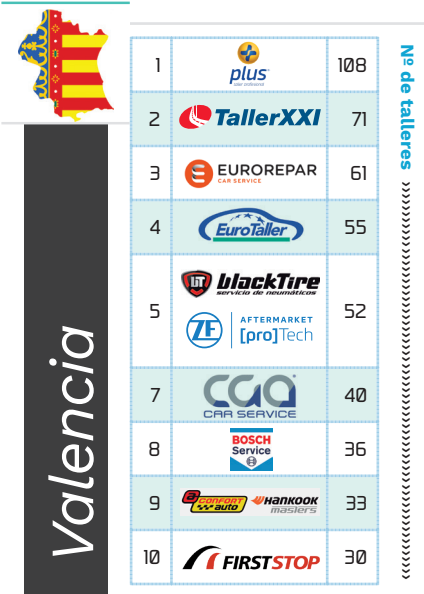

Enseñas con mayor cobertura por provincia

En las siguientes páginas, Infocap realiza un ranking con las diez redes de talleres multimarca (ya sean redes de posventa, agrupaciones de talleres o programas de fidelización) con mayor presencia en cada una de las provincias españolas, indicando el número de centros con los que cuenta en dicha región.

1		20
2		17
3		13
4		10
5		9
		9
6		8
		8
		8
9		7
		7

Nº de talleres

Madrid

1		203
2		120
3		103
4		93
5		89
6		81
7		80
8		75
9		68
10		60

Nº de talleres

Málaga

1		77
2		55
3		54
4		48
5		42
6		37
7		30
8		20
9		19
		19
10		12
		12

Nº de talleres

Murcia

1		45
2		39
3		31
4		29
5		28
5		26
7		25
8		23
		23
9		19
10		18
		18

Nº de talleres

(*) Estas tablas destacan las redes con mayor número de en cada provincia, pudiendo quedarse fuera de las mismas algunas enseñas con representación.

(*) Estas tablas destacan las redes con mayor número de en cada provincia, pudiendo quedarse fuera de las mismas algunas enseñas con representación.

● cobertura provincial

(*) Estas tablas destacan las redes con mayor número de en cada provincia, pudiendo quedarse fuera de las mismas algunas enseñas con representación.