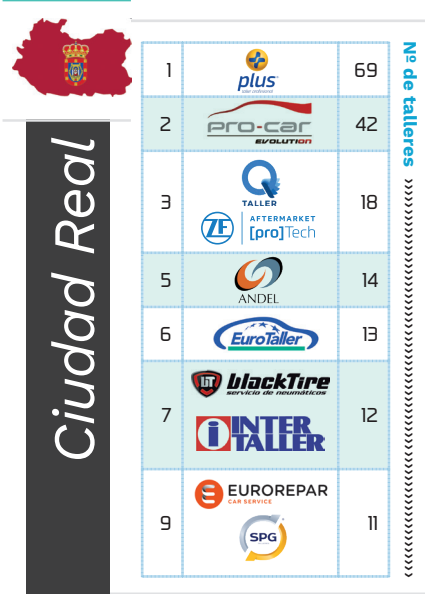

RUTA DEL TALLER 2026

INFOTALLER.tv
Diario de la Posventa de Automoción

INFOCAP
Posventa de Automoción

ENSEÑAS CON MAYOR COBERTURA POR PROVINCIA

TriAlliance

EMPRESAS PARTICIPANTES

LIZARTE

NEXEN TIRE

Enseñas con mayor cobertura por provincia

En las siguientes páginas, Infocap realiza un ranking con las diez redes de talleres multimarca (ya sean redes de posventa, agrupaciones de talleres o programas de fidelización) con mayor presencia en cada una de las provincias españolas, indicando el número de centros con los que cuenta en dicha región.

(*) Estas tablas destacan las redes con mayor número de en cada provincia, pudiendo quedarse fuera de las mismas algunas enseñas con representación.

(*) Estas tablas destacan las redes con mayor número de en cada provincia, pudiendo quedarse fuera de las mismas algunas enseñas con representación.