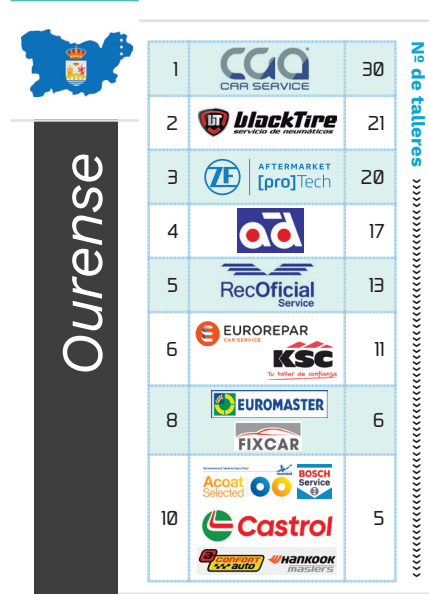

Enseñas con mayor cobertura por provincia

En las siguientes páginas, Infocap realiza un ranking con las diez redes de talleres multimarca (ya sean redes de posventa, agrupaciones de talleres o programas de fidelización) con mayor presencia en cada una de las provincias españolas, indicando el número de centros con los que cuenta en dicha región.

1		20
2		17
3		13
4		10
5		9
		9
6		8
		8
		8
9		7
		7

Nº de talleres

Madrid

1		203
2		120
3		103
4		93
5		89
6		81
7		80
8		75
9		68
10		60

Nº de talleres

Málaga

1		77
2		55
3		54
4		48
5		42
6		37
7		30
8		20
9		19
		19
10		12
		12

Nº de talleres

Murcia

1		45
2		39
3		31
4		29
5		28
5		26
7		25
8		23
		23
9		19
10		18
		18

Nº de talleres

(*) Estas tablas destacan las redes con mayor número de en cada provincia, pudiendo quedarse fuera de las mismas algunas enseñas con representación.

(*) Estas tablas destacan las redes con mayor número de en cada provincia, pudiendo quedarse fuera de las mismas algunas enseñas con representación.

● cobertura provincial

(*) Estas tablas destacan las redes con mayor número de en cada provincia, pudiendo quedarse fuera de las mismas algunas enseñas con representación.