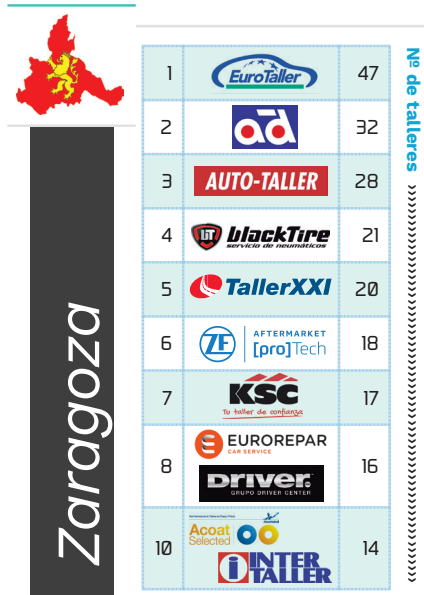

Enseñas con mayor cobertura por provincia

En las siguientes páginas, Infocap realiza un ranking con las diez redes de talleres multimarca (ya sean redes de posventa, agrupaciones de talleres o programas de fidelización) con mayor presencia en cada una de las provincias españolas, indicando el número de centros con los que cuenta en dicha región.

1		20
2		17
3		13
4		10
5		9
		9
6		8
		8
		8
9		7
		7

Nº de talleres

Madrid

1		203
2		120
3		103
4		93
5		89
6		81
7		80
8		75
9		68
10		60

Nº de talleres

Málaga

1		77
2		55
3		54
4		48
5		42
6		37
7		30
8		20
9		19
		19
10		12
		12

Nº de talleres

Murcia

1		45
2		39
3		31
4		29
5		28
5		26
7		25
8		23
		23
9		19
10		18
		18

Nº de talleres

(*) Estas tablas destacan las redes con mayor número de en cada provincia, pudiendo quedarse fuera de las mismas algunas enseñas con representación.

(*) Estas tablas destacan las redes con mayor número de en cada provincia, pudiendo quedarse fuera de las mismas algunas enseñas con representación.

● cobertura provincial

(*) Estas tablas destacan las redes con mayor número de en cada provincia, pudiendo quedarse fuera de las mismas algunas enseñas con representación.