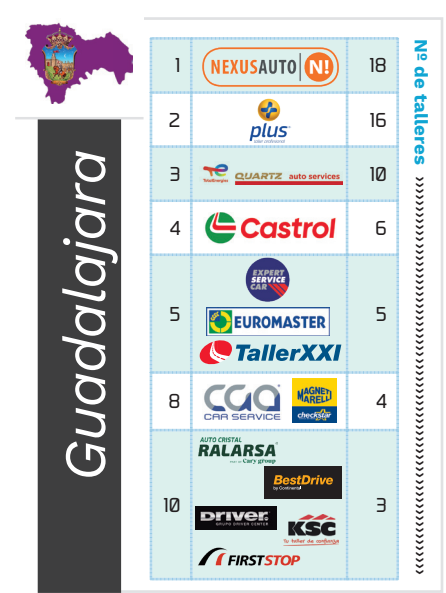

RUTA DEL TALLER 2026

INFOTALLER.tv
Diario de la Posventa de Automoción

INFOCAP
Posventa de Automoción

ENSEÑAS CON MAYOR COBERTURA POR PROVINCIA

TriAlliance

EMPRESAS PARTICIPANTES

LIZARTE

NEXEN TIRE

Enseñas con mayor cobertura por provincia

En las siguientes páginas, Infocap realiza un ranking con las diez redes de talleres multimarca (ya sean redes de posventa, agrupaciones de talleres o programas de fidelización) con mayor presencia en cada una de las provincias españolas, indicando el número de centros con los que cuenta en dicha región.

(*) Estas tablas destacan las redes con mayor número de en cada provincia, pudiendo quedarse fuera de las mismas algunas enseñas con representación.

(*) Estas tablas destacan las redes con mayor número de en cada provincia, pudiendo quedarse fuera de las mismas algunas enseñas con representación.