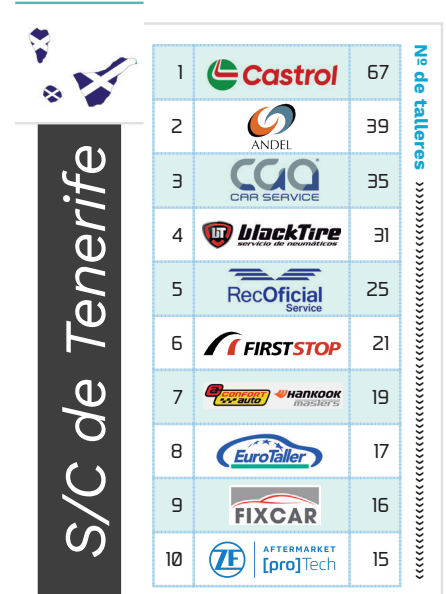

Enseñas con mayor cobertura por provincia

En las siguientes páginas, Infocap realiza un ranking con las diez redes de talleres multimarca (ya sean redes de posventa, agrupaciones de talleres o programas de fidelización) con mayor presencia en cada una de las provincias españolas, indicando el número de centros con los que cuenta en dicha región.

1		20
2		17
3		13
4		10
5		9
		9
6		8
		8
		8
9		7
		7

Nº de talleres

Madrid

1		203
2		120
3		103
4		93
5		89
6		81
7		80
8		75
9		68
10		60

Nº de talleres

Málaga

1		77
2		55
3		54
4		48
5		42
6		37
7		30
8		20
9		19
		19
10		12
		12

Nº de talleres

Murcia

1		45
2		39
3		31
4		29
5		28
5		26
7		25
8		23
		23
9		19
10		18
		18

Nº de talleres

(*) Estas tablas destacan las redes con mayor número de en cada provincia, pudiendo quedarse fuera de las mismas algunas enseñas con representación.

(*) Estas tablas destacan las redes con mayor número de en cada provincia, pudiendo quedarse fuera de las mismas algunas enseñas con representación.

● cobertura provincial

(*) Estas tablas destacan las redes con mayor número de en cada provincia, pudiendo quedarse fuera de las mismas algunas enseñas con representación.