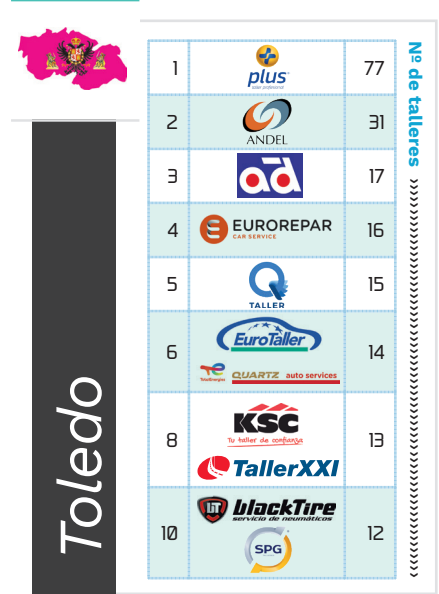

Enseñas con mayor cobertura por provincia

En las siguientes páginas, Infocap realiza un ranking con las diez redes de talleres multimarca (ya sean redes de posventa, agrupaciones de talleres o programas de fidelización) con mayor presencia en cada una de las provincias españolas, indicando el número de centros con los que cuenta en dicha región.

1		20
2		17
3		13
4		10
5		9
		9
6		8
		8
		8
9		7
		7

Nº de talleres

Madrid

1		203
2		120
3		103
4		93
5		89
6		81
7		80
8		75
9		68
10		60

Nº de talleres

Málaga

1		77
2		55
3		54
4		48
5		42
6		37
7		30
8		20
9		19
		19
10		12
		12

Nº de talleres

Murcia

1		45
2		39
3		31
4		29
5		28
5		26
7		25
8		23
		23
9		19
10		18
		18

Nº de talleres

(*) Estas tablas destacan las redes con mayor número de en cada provincia, pudiendo quedarse fuera de las mismas algunas enseñas con representación.

(*) Estas tablas destacan las redes con mayor número de en cada provincia, pudiendo quedarse fuera de las mismas algunas enseñas con representación.

● cobertura provincial

(*) Estas tablas destacan las redes con mayor número de en cada provincia, pudiendo quedarse fuera de las mismas algunas enseñas con representación.