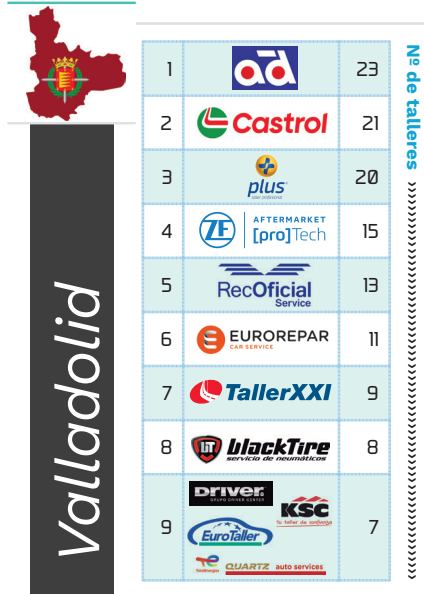

Enseñas con mayor cobertura por provincia

En las siguientes páginas, Infocap realiza un ranking con las diez redes de talleres multimarca (ya sean redes de posventa, agrupaciones de talleres o programas de fidelización) con mayor presencia en cada una de las provincias españolas, indicando el número de centros con los que cuenta en dicha región.

1		20
2		17
3		13
4		10
5		9
		9
6		8
		8
		8
9		7
		7

Nº de talleres

Madrid

1		203
2		120
3		103
4		93
5		89
6		81
7		80
8		75
9		68
10		60

Nº de talleres

Málaga

1		77
2		55
3		54
4		48
5		42
6		37
7		30
8		20
9		19
		19
10		12
		12

Nº de talleres

Murcia

1		45
2		39
3		31
4		29
5		28
5		26
7		25
8		23
		23
9		19
10		18
		18

Nº de talleres

(*) Estas tablas destacan las redes con mayor número de en cada provincia, pudiendo quedarse fuera de las mismas algunas enseñas con representación.

(*) Estas tablas destacan las redes con mayor número de en cada provincia, pudiendo quedarse fuera de las mismas algunas enseñas con representación.

● cobertura provincial

(*) Estas tablas destacan las redes con mayor número de en cada provincia, pudiendo quedarse fuera de las mismas algunas enseñas con representación.