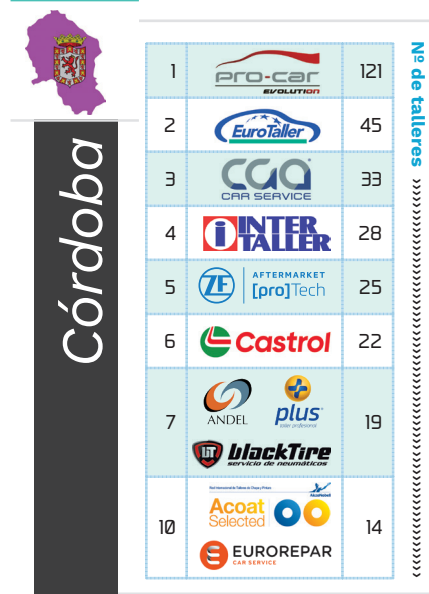

RUTA DEL TALLER 2026

INFOTALLER.tv
Diario de la Posventa de Automoción

INFOCAP
Posventa de Automoción

ENSEÑAS CON MAYOR COBERTURA POR PROVINCIA

TriAlliance

EMPRESAS PARTICIPANTES

LIZARTE

NEXEN TIRE

Enseñas con mayor cobertura por provincia

En las siguientes páginas, Infocap realiza un ranking con las diez redes de talleres multimarca (ya sean redes de posventa, agrupaciones de talleres o programas de fidelización) con mayor presencia en cada una de las provincias españolas, indicando el número de centros con los que cuenta en dicha región.

(*) Estas tablas destacan las redes con mayor número de en cada provincia, pudiendo quedarse fuera de las mismas algunas enseñas con representación.

(*) Estas tablas destacan las redes con mayor número de en cada provincia, pudiendo quedarse fuera de las mismas algunas enseñas con representación.