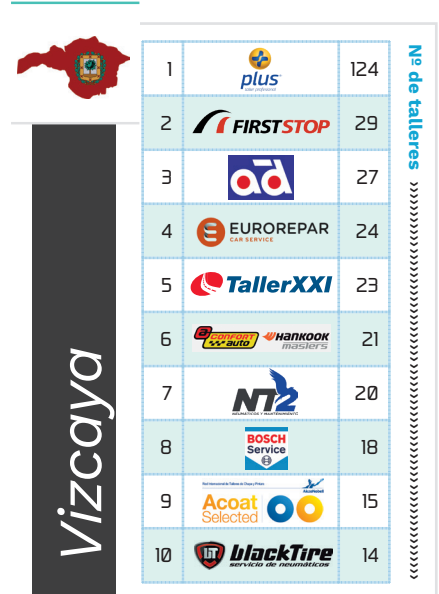

1		20
2		17
3		13
4		10
5		9
		9
6		8
		8
		8
9		7
		7

Nº de talleres

Madrid

1		203
2		120
3		103
4		93
5		89
6		81
7		80
8		75
9		68
10		60

Nº de talleres

Málaga

1		77
2		55
3		54
4		48
5		42
6		37
7		30
8		20
9		19
		19
10		12
		12

Nº de talleres

Murcia

1		45
2		39
3		31
4		29
5		28
5		26
7		25
8		23
		23
9		19
10		18
		18

Nº de talleres

(*) Estas tablas destacan las redes con mayor número de en cada provincia, pudiendo quedarse fuera de las mismas algunas enseñas con representación.

(*) Estas tablas destacan las redes con mayor número de en cada provincia, pudiendo quedarse fuera de las mismas algunas enseñas con representación.

● cobertura provincial

(*) Estas tablas destacan las redes con mayor número de en cada provincia, pudiendo quedarse fuera de las mismas algunas enseñas con representación.