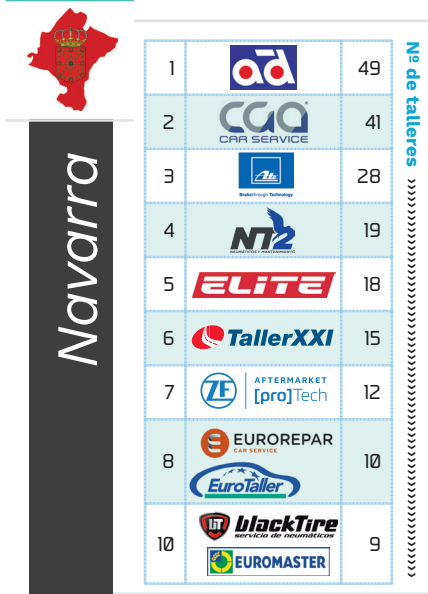

Enseñas con mayor cobertura por provincia

En las siguientes páginas, Infocap realiza un ranking con las diez redes de talleres multimarca (ya sean redes de posventa, agrupaciones de talleres o programas de fidelización) con mayor presencia en cada una de las provincias españolas, indicando el número de centros con los que cuenta en dicha región.

1		20
2		17
3		13
4		10
5		9
		9
6		8
		8
		8
9		7
		7

Nº de talleres

Madrid

1		203
2		120
3		103
4		93
5		89
6		81
7		80
8		75
9		68
10		60

Nº de talleres

Málaga

1		77
2		55
3		54
4		48
5		42
6		37
7		30
8		20
9		19
		19
10		12
		12

Nº de talleres

Murcia

1		45
2		39
3		31
4		29
5		28
5		26
7		25
8		23
		23
9		19
10		18
		18

Nº de talleres

(*) Estas tablas destacan las redes con mayor número de en cada provincia, pudiendo quedarse fuera de las mismas algunas enseñas con representación.

(*) Estas tablas destacan las redes con mayor número de en cada provincia, pudiendo quedarse fuera de las mismas algunas enseñas con representación.

● cobertura provincial

(*) Estas tablas destacan las redes con mayor número de en cada provincia, pudiendo quedarse fuera de las mismas algunas enseñas con representación.