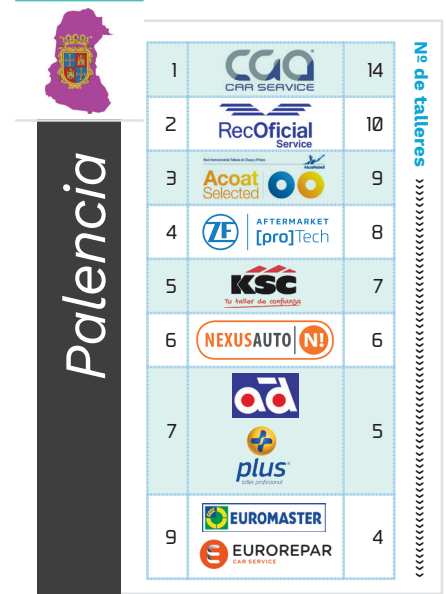

Enseñas con mayor cobertura por provincia

En las siguientes páginas, Infocap realiza un ranking con las diez redes de talleres multimarca (ya sean redes de posventa, agrupaciones de talleres o programas de fidelización) con mayor presencia en cada una de las provincias españolas, indicando el número de centros con los que cuenta en dicha región.

1		20
2		17
3		13
4		10
5		9
		9
6		8
		8
		8
9		7
		7

Nº de talleres

Madrid

1		203
2		120
3		103
4		93
5		89
6		81
7		80
8		75
9		68
10		60

Nº de talleres

Málaga

1		77
2		55
3		54
4		48
5		42
6		37
7		30
8		20
9		19
		19
10		12
		12

Nº de talleres

Murcia

1		45
2		39
3		31
4		29
5		28
5		26
7		25
8		23
		23
9		19
10		18
		18

Nº de talleres

(*) Estas tablas destacan las redes con mayor número de en cada provincia, pudiendo quedarse fuera de las mismas algunas enseñas con representación.

(*) Estas tablas destacan las redes con mayor número de en cada provincia, pudiendo quedarse fuera de las mismas algunas enseñas con representación.

● cobertura provincial

(*) Estas tablas destacan las redes con mayor número de en cada provincia, pudiendo quedarse fuera de las mismas algunas enseñas con representación.