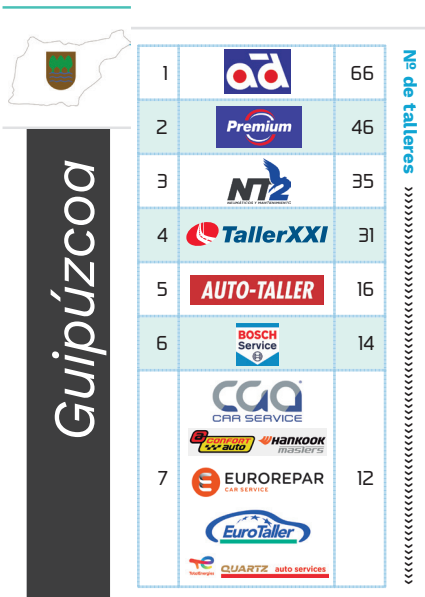

RUTA DEL TALLER 2026

INFOTALLER.tv
Diario de la Posventa de Automoción

INFOCAP
Posventa de Automoción

ENSEÑAS CON MAYOR COBERTURA POR PROVINCIA

TriAlliance

EMPRESAS PARTICIPANTES

LIZARTE

NEXEN TIRE

Enseñas con mayor cobertura por provincia

En las siguientes páginas, Infocap realiza un ranking con las diez redes de talleres multimarca (ya sean redes de posventa, agrupaciones de talleres o programas de fidelización) con mayor presencia en cada una de las provincias españolas, indicando el número de centros con los que cuenta en dicha región.

(*) Estas tablas destacan las redes con mayor número de en cada provincia, pudiendo quedarse fuera de las mismas algunas enseñas con representación.

(*) Estas tablas destacan las redes con mayor número de en cada provincia, pudiendo quedarse fuera de las mismas algunas enseñas con representación.