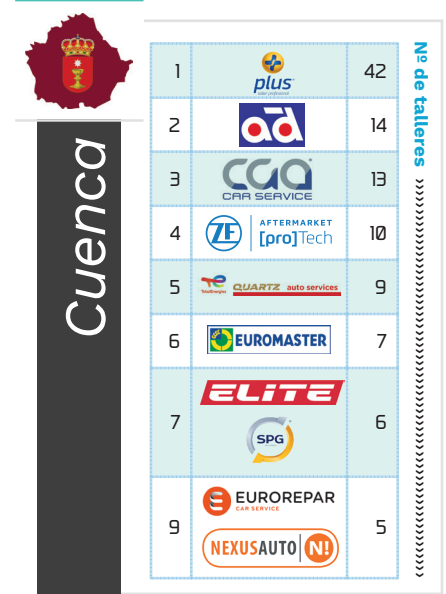

RUTA DEL TALLER 2026

INFOTALLER.tv
Diario de la Posventa de Automoción

INFOCAP
Posventa de Automoción

ENSEÑAS CON MAYOR COBERTURA POR PROVINCIA

TriAlliance

EMPRESAS PARTICIPANTES

LIZARTE

NEXEN TIRE

Enseñas con mayor cobertura por provincia

En las siguientes páginas, Infocap realiza un ranking con las diez redes de talleres multimarca (ya sean redes de posventa, agrupaciones de talleres o programas de fidelización) con mayor presencia en cada una de las provincias españolas, indicando el número de centros con los que cuenta en dicha región.

(*) Estas tablas destacan las redes con mayor número de en cada provincia, pudiendo quedarse fuera de las mismas algunas enseñas con representación.

(*) Estas tablas destacan las redes con mayor número de en cada provincia, pudiendo quedarse fuera de las mismas algunas enseñas con representación.