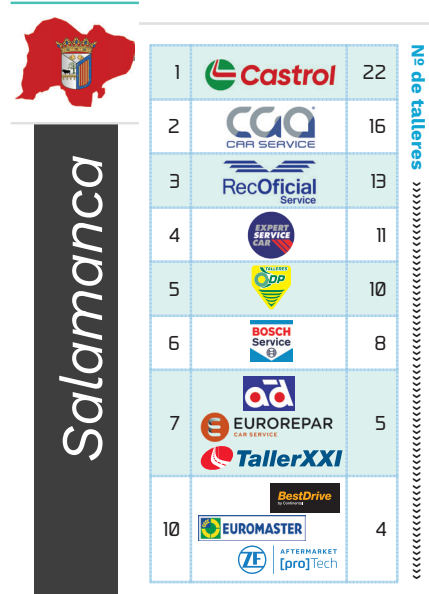

Enseñas con mayor cobertura por provincia

En las siguientes páginas, Infocap realiza un ranking con las diez redes de talleres multimarca (ya sean redes de posventa, agrupaciones de talleres o programas de fidelización) con mayor presencia en cada una de las provincias españolas, indicando el número de centros con los que cuenta en dicha región.

1		20
2		17
3		13
4		10
5		9
		9
6		8
		8
		8
9		7
		7

Nº de talleres

Madrid

1		203
2		120
3		103
4		93
5		89
6		81
7		80
8		75
9		68
10		60

Nº de talleres

Málaga

1		77
2		55
3		54
4		48
5		42
6		37
7		30
8		20
9		19
		19
10		12
		12

Nº de talleres

Murcia

1		45
2		39
3		31
4		29
5		28
5		26
7		25
8		23
		23
9		19
10		18
		18

Nº de talleres

(*) Estas tablas destacan las redes con mayor número de en cada provincia, pudiendo quedarse fuera de las mismas algunas enseñas con representación.

(*) Estas tablas destacan las redes con mayor número de en cada provincia, pudiendo quedarse fuera de las mismas algunas enseñas con representación.

● cobertura provincial

(*) Estas tablas destacan las redes con mayor número de en cada provincia, pudiendo quedarse fuera de las mismas algunas enseñas con representación.