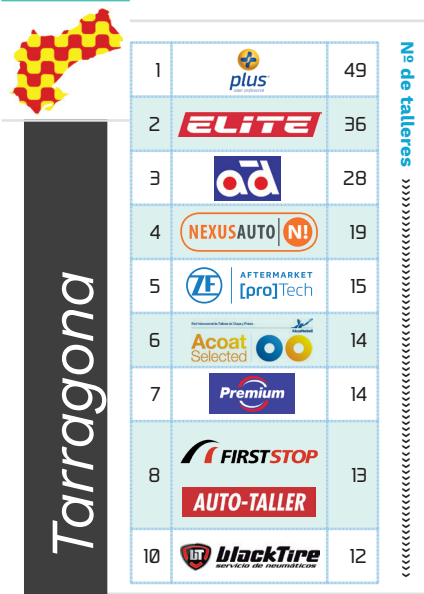

Enseñas con mayor cobertura por provincia

En las siguientes páginas, Infocap realiza un ranking con las diez redes de talleres multimarca (ya sean redes de posventa, agrupaciones de talleres o programas de fidelización) con mayor presencia en cada una de las provincias españolas, indicando el número de centros con los que cuenta en dicha región.

1		20
2		17
3		13
4		10
5		9
		9
6		8
		8
		8
9		7
		7

Nº de talleres

Madrid

1		203
2		120
3		103
4		93
5		89
6		81
7		80
8		75
9		68
10		60

Nº de talleres

Málaga

1		77
2		55
3		54
4		48
5		42
6		37
7		30
8		20
9		19
		19
10		12
		12

Nº de talleres

Murcia

1		45
2		39
3		31
4		29
5		28
5		26
7		25
8		23
		23
9		19
10		18
		18

Nº de talleres

(*) Estas tablas destacan las redes con mayor número de en cada provincia, pudiendo quedarse fuera de las mismas algunas enseñas con representación.

(*) Estas tablas destacan las redes con mayor número de en cada provincia, pudiendo quedarse fuera de las mismas algunas enseñas con representación.

● cobertura provincial

(*) Estas tablas destacan las redes con mayor número de en cada provincia, pudiendo quedarse fuera de las mismas algunas enseñas con representación.