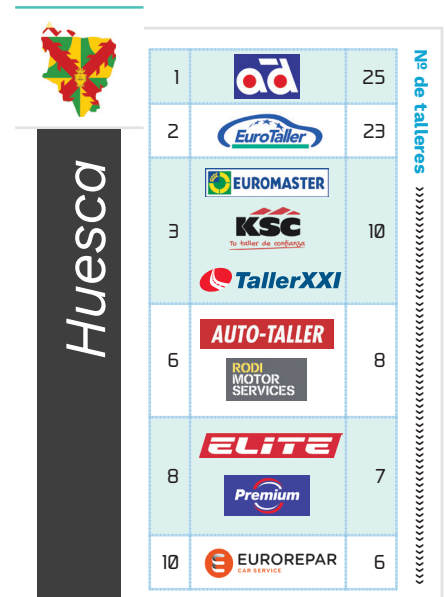

RUTA DEL TALLER 2026

INFOTALLER.tv
Diario de la Posventa de Automoción

INFOCAP
Posventa de Automoción

ENSEÑAS CON MAYOR COBERTURA POR PROVINCIA

TriAlliance

EMPRESAS PARTICIPANTES

LIZARTE

NEXEN TIRE

Enseñas con mayor cobertura por provincia

En las siguientes páginas, Infocap realiza un ranking con las diez redes de talleres multimarca (ya sean redes de posventa, agrupaciones de talleres o programas de fidelización) con mayor presencia en cada una de las provincias españolas, indicando el número de centros con los que cuenta en dicha región.

(*) Estas tablas destacan las redes con mayor número de en cada provincia, pudiendo quedarse fuera de las mismas algunas enseñas con representación.

(*) Estas tablas destacan las redes con mayor número de en cada provincia, pudiendo quedarse fuera de las mismas algunas enseñas con representación.