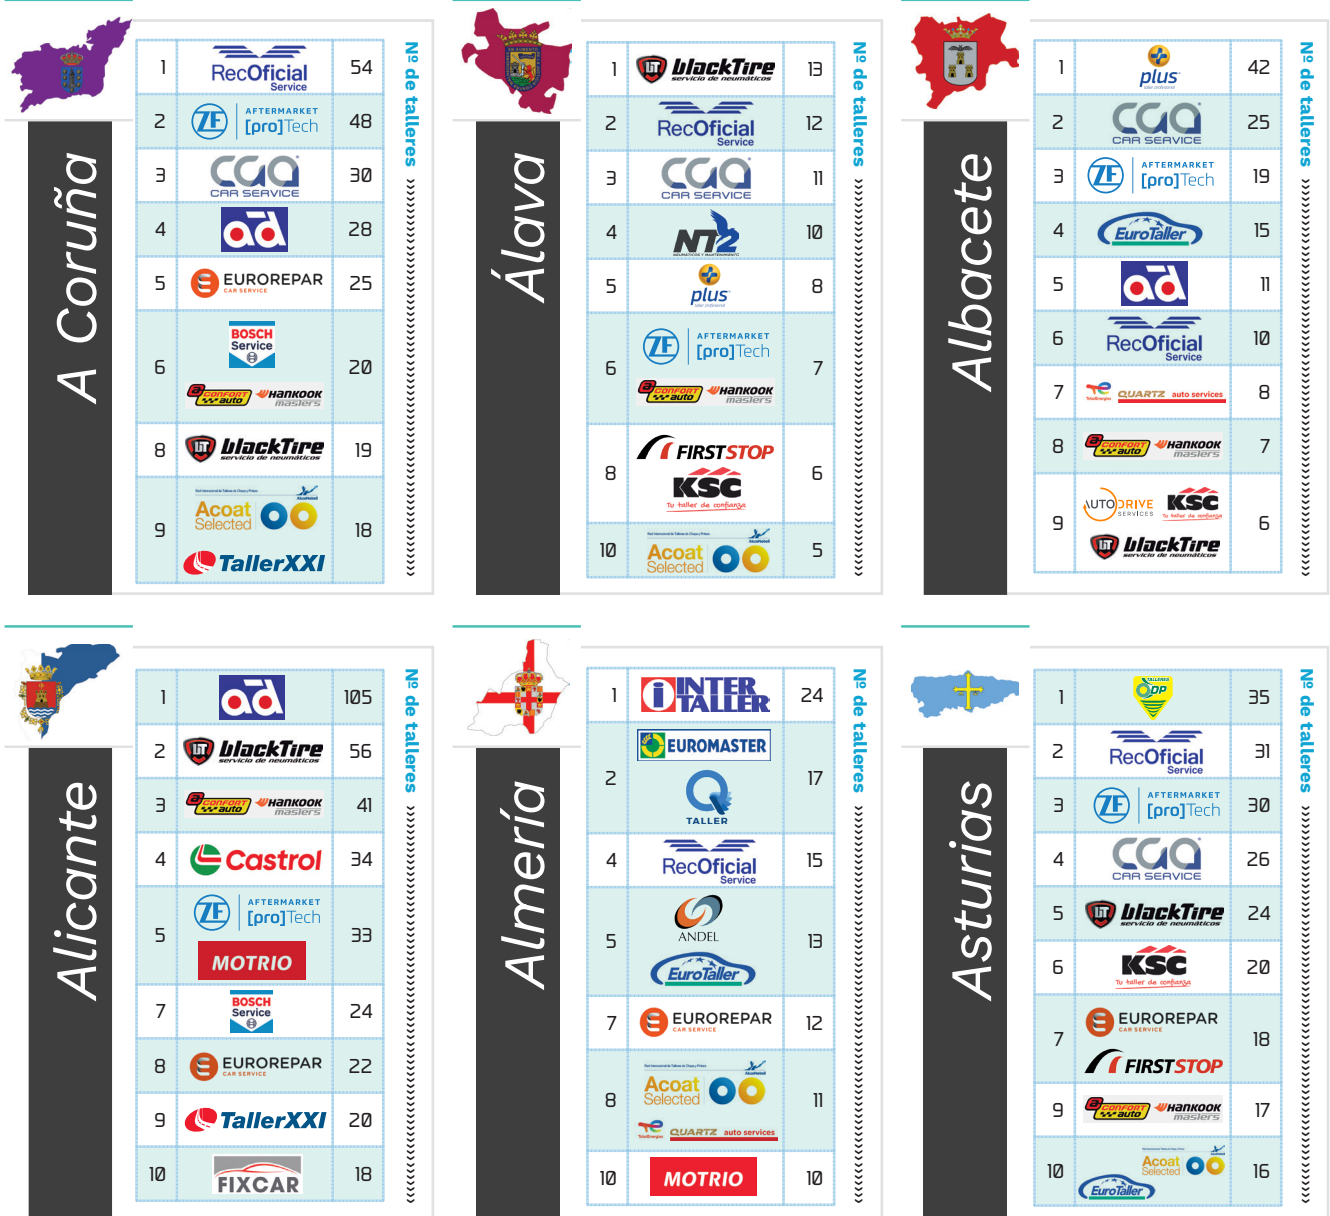

RUTA DEL TALLER 2026

INFOTALLER.tv
Diario de la Posventa de Automoción

INFOCAP
Posventa de Automoción

ENSEÑAS CON MAYOR COBERTURA POR PROVINCIA

TriAlliance

EMPRESAS PARTICIPANTES

LIZARTE

NEXEN TIRE

Enseñas con mayor cobertura por provincia

En las siguientes páginas, Infocap realiza un ranking con las diez redes de talleres multimarca (ya sean redes de posventa, agrupaciones de talleres o programas de fidelización) con mayor presencia en cada una de las provincias españolas, indicando el número de centros con los que cuenta en dicha región.

(*) Estas tablas destacan las redes con mayor número de en cada provincia, pudiendo quedarse fuera de las mismas algunas enseñas con representación.

(*) Estas tablas destacan las redes con mayor número de en cada provincia, pudiendo quedarse fuera de las mismas algunas enseñas con representación.

Jaén

1		110
2		71
3		43
4		27
5		26
6		23
7		22
8		21
9		20
10		17

Nº de talleres

La Rioja

1		18
2		15
3		12
4		11
5		10
		10
7		9
		9
8		7
		7
		7

Nº de talleres

Las Palmas

1		55
2		29
3		20
4		18
5		17
6		11
		11
8		10
		10
		10
10		9