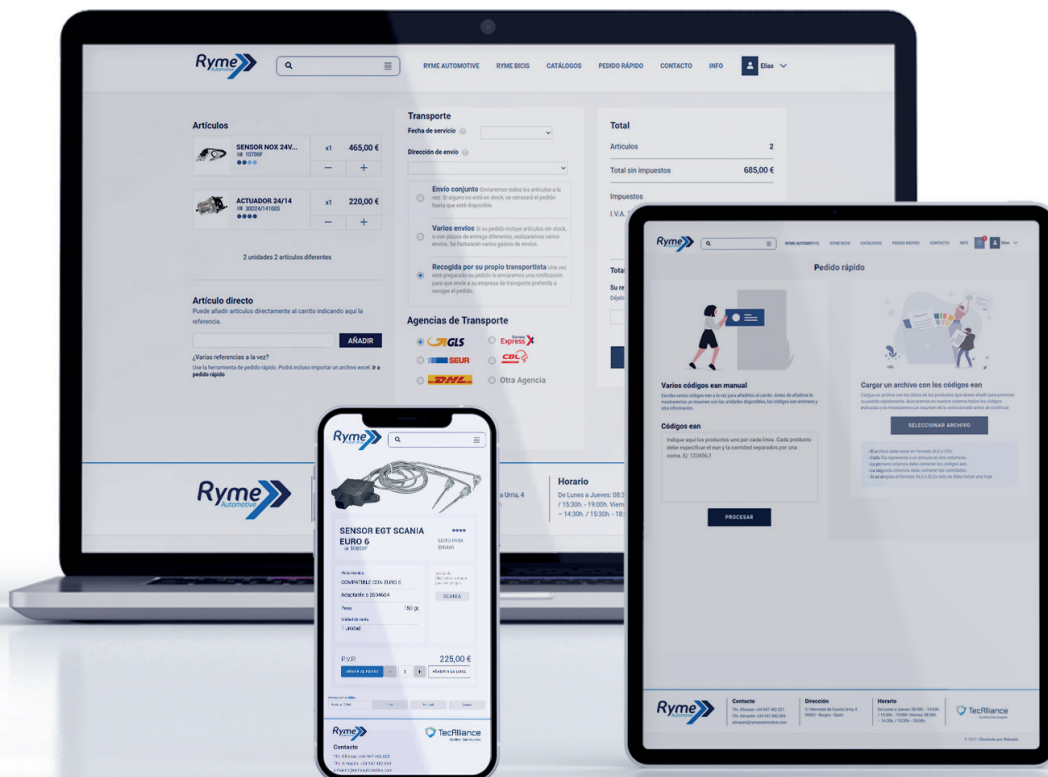

# Nuevo Portal B2B

más rápido, más información, más RymeAutomotive

[b2b.rymeautomotive.com](http://b2b.rymeautomotive.com)

## Nueva Función Guardar carros de Compra

Con la función "Guardar Carros de Compra", podrás guardar diferentes carros de compra, incluso cuando no estén listos para completar la compra. Esto le permitirá planificar sus pedidos de manera más estratégica y realizar pedidos de forma urgente de una forma rápida.