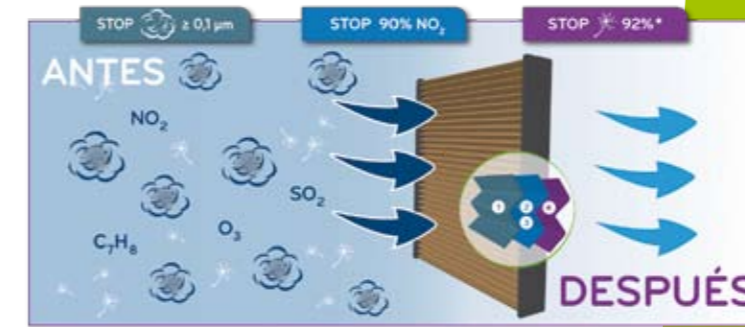

Clim
FILTER™
SUPREME

Eficacia contra los alérgenos

Valeo

Valeo amplía su oferta de filtros de habitáculo con ClimFilter Supreme, cuya principal novedad es su capacidad para neutralizar los alérgenos, aumentando así el confort y la seguridad de conductor y ocupantes del vehículo.

UNA SOLUCIÓN EFICAZ

Con ClimFilter Supreme, Valeo aporta una solución completa contra los alérgenos con una eficacia probada del 92%, que actúa de dos maneras: retención en la superficie del filtro y neutralización inmediata gracias a su capa de polifenol.

Los filtros de habitáculo actuales destacan por su capacidad para retener las partículas del aire, aunque no son completamente eficaces frente a los alérgenos. Las partículas de entre 6µm y 100µm son retenidas por los filtros estándar. Sin embargo, con el paso del tiempo, estos pólenes atrapados pueden liberar alérgenos en el interior del habitáculo. Por tanto, incluso los filtros estándar más eficaces no son suficientes para actuar frente a los alérgenos.